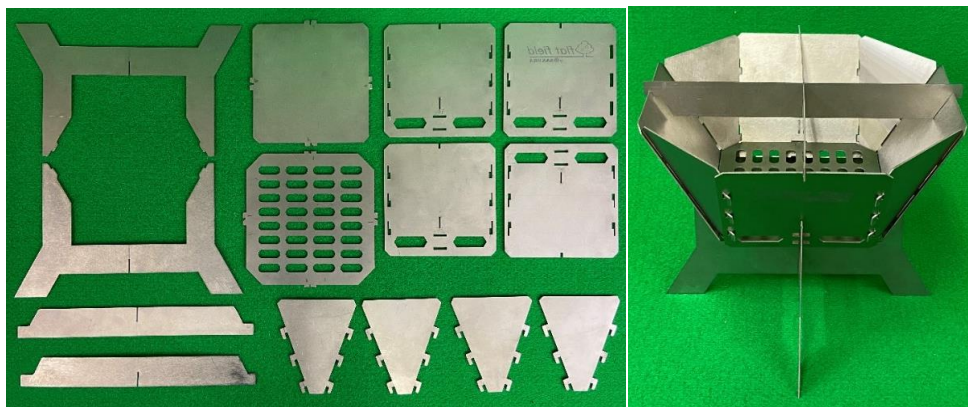

## ◎あなた色に染まる焚火台とは

チタンの特性上、熱が伝わる事で美しいヒートグラデーションに変化します。  
その色合いは十人十色、使う方によって個性のある1台に染まっていきます。

『世界に1つだけ』の焚火台となります。

軽量・コンパクトで持ち運びも苦になりません。キャンプやBBQなどの普段使い  
やガス・電気が止まった際の**災害時**に役立ちます。

# ◎仕様・製品サイズ

仕様は2種類:八角形の「桜炎～OUEN～」、四角形の「桜火～OUKA～」

## 桜炎

部品総数:14部品 重量:446g  
バラ部品サイズ(mm):210 X 135 X 厚さ15

桜炎 ～OUEN～  
・八角形のユニークなデザインとなっております。

・ゆっくり炎を眺めたり、安定性が高く様々な調理に活用できます。

・安定した火力をキープできます。

## 桜火

部品総数:11部品 重量:528g  
バラ部品サイズ(mm):160 X 110 X 厚さ13

桜火 ～OUKA～

・燃焼性を考慮した煙突形状のデザインとなっており勢いのある天高く生きた炎が立ち昇ります。

・前方から薪を投入でき火力調整及び様々な調理に活用できます。