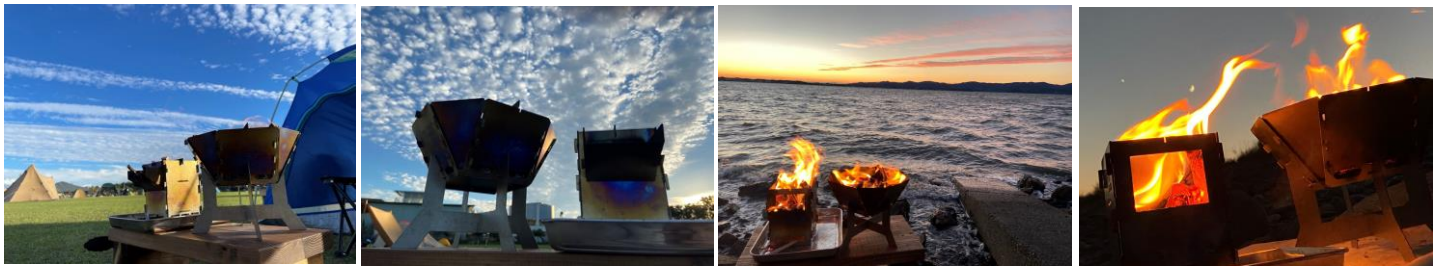

# あなた色に染まる焚火台

OUTDOOR GEAR

Makuakeにて  
2021.11.15  
より販売開始

チタン製 軽量・コンパクトなあなた色に染まる焚き火台 桜炎・桜火

## ◎あなた色に染まる焚火台とは

チタンの特性上、熱が伝わる事で美しいヒートグラデーションに変化します。  
その色合いは十人十色、使う方によって個性のある1台に染まっていきます。

『世界に1つだけ』の焚火台となります。

軽量・コンパクトで持ち運びも苦になりません。キャンプやBBQなどの普段使い  
やガス・電気が止まった際の**災害時**に役立ちます。