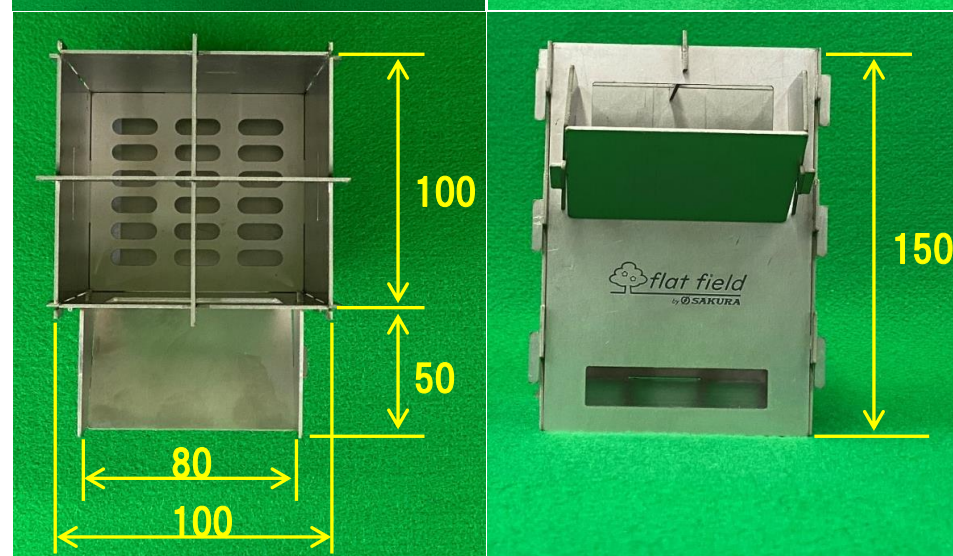

## 桜炎

部品総数:14部品 重量:446g  
バラ部品サイズ(mm):210 X 135 X 厚さ15

桜炎 ～OUEN～  
・八角形のユニークなデザインとなっております。

・ゆっくり炎を眺めたり、安定性が高く様々な調理に活用できます。

・安定した火力をキープできます。

## 桜火

部品総数:11部品 重量:528g  
バラ部品サイズ(mm):160 X 110 X 厚さ13

桜火 ～OUKA～

・燃焼性を考慮した煙突形状のデザインとなっており勢いのある天高く生きた炎が立ち昇ります。

・前方から薪を投入でき火力調整及び様々な調理に活用できます。