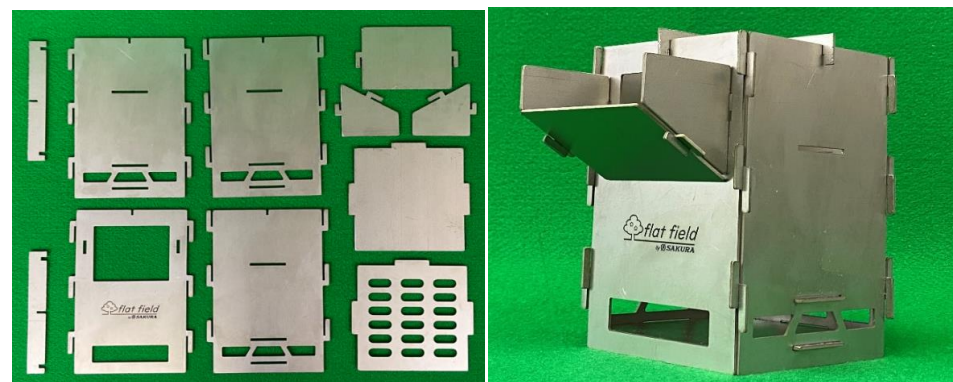

# ◎仕様・製品サイズ

仕様は2種類:八角形の「桜炎～OUEN～」、四角形の「桜火～OUKA～」

## 桜炎

部品総数:14部品 重量:446g  
バラ部品サイズ(mm):210 X 135 X 厚さ15

桜炎 ～OUEN～  
・八角形のユニークなデザインとなっております。

・ゆっくり炎を眺めたり、安定性が高く様々な調理に活用できます。

・安定した火力をキープできます。

## 桜火

部品総数:11部品 重量:528g  
バラ部品サイズ(mm):160 X 110 X 厚さ13

桜火 ～OUKA～

・燃焼性を考慮した煙突形状のデザインとなっており勢いのある天高く生きた炎が立ち昇ります。

・前方から薪を投入でき火力調整及び様々な調理に活用できます。