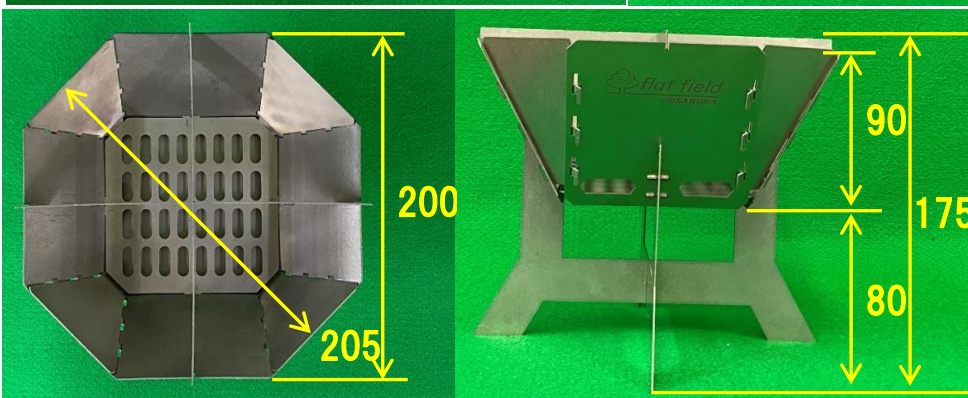

# ◎仕様・製品サイズ

仕様は2種類:八角形の「桜炎～OUEN～」、四角形の「桜火～OUKA～」

## 桜炎

部品総数:14部品 重量:446g  
バラ部品サイズ(mm):210 X 135 X 厚さ15

桜炎 ～OUEN～  
・八角形のユニークなデザインとなっております。

・ゆっくり炎を眺めたり、安定性が高く様々な調理に活用できます。

・安定した火力をキープできます。

## 桜火

部品総数:11部品 重量:528g  
バラ部品サイズ(mm):160 X 110 X 厚さ13

桜火 ～OUKA～

・燃焼性を考慮した煙突形状のデザインとなっており勢いのある天高く生きた炎が立ち昇ります。

・前方から薪を投入でき火力調整及び様々な調理に活用できます。